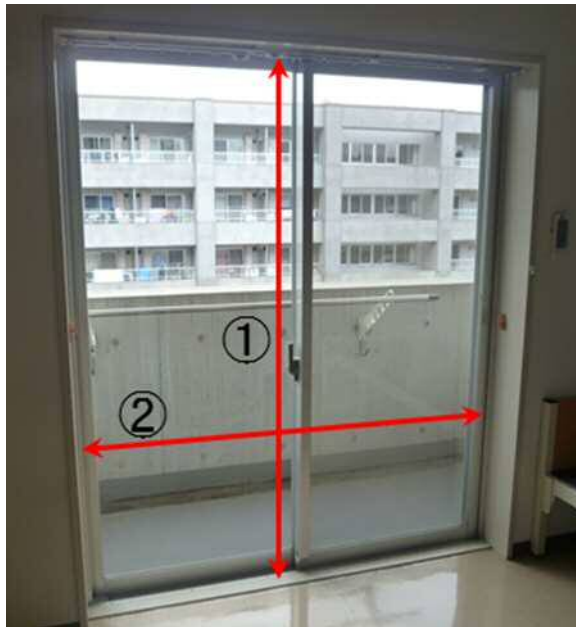

### ベッド

- ①約190cm
- ②約95cm
- ③約30cm

### クローゼット

- ①約80cm
- ②約80cm
- ③約45cm
- ④約160cm
- ⑤約80cm
- ⑥約45cm

### 吊り棚

- ①約90cm
- ②約160cm
- ③約26cm

## 窓

①約190cm

②約165cm

※カーテンは各自でご用意ください。