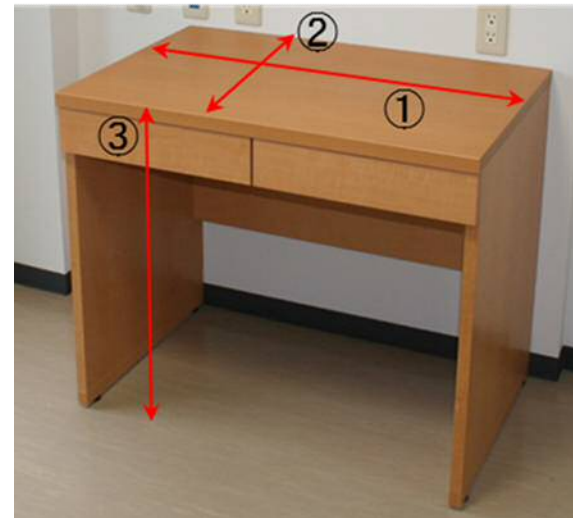

## 窓

①約190cm

②約165cm

※カーテンは各自でご用意ください。

## 机

①約90cm

②約60cm

③約75cm

※イスが必要な場合は、各自でご用意ください（イスの高さの目安：約60cm）。