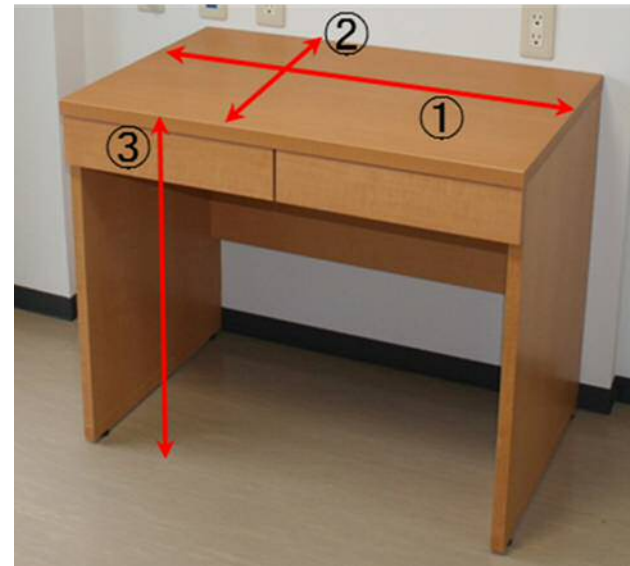

## 窓

①約185cm

②約170cm

※カーテンは各自でご用意ください。

## 机

①約90cm

②約60cm

③約75cm

※イスが必要な場合は、各自でご用意ください  
(イスの高さの目安：約60cm)。