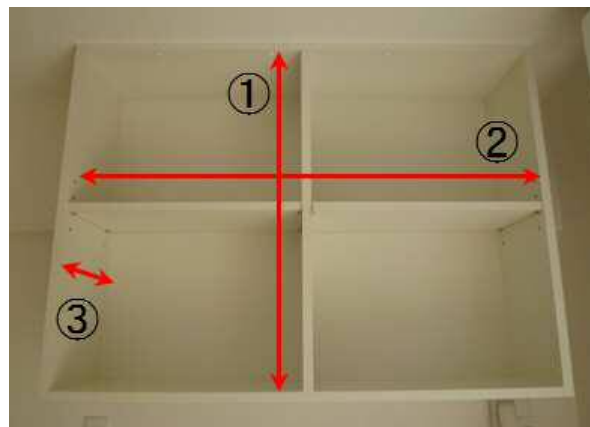

榎野寮1号棟

クローゼット

- ①高さ
  約230cm
- ②幅
  約80cm

ベッド

- ①約200cm
- ②約90cm
- ③約25cm

※折り畳み可能、不要な場合は寮の倉庫へ移動できます。

吊り棚

- ①約90cm
- ②約120cm
- ③約26cm